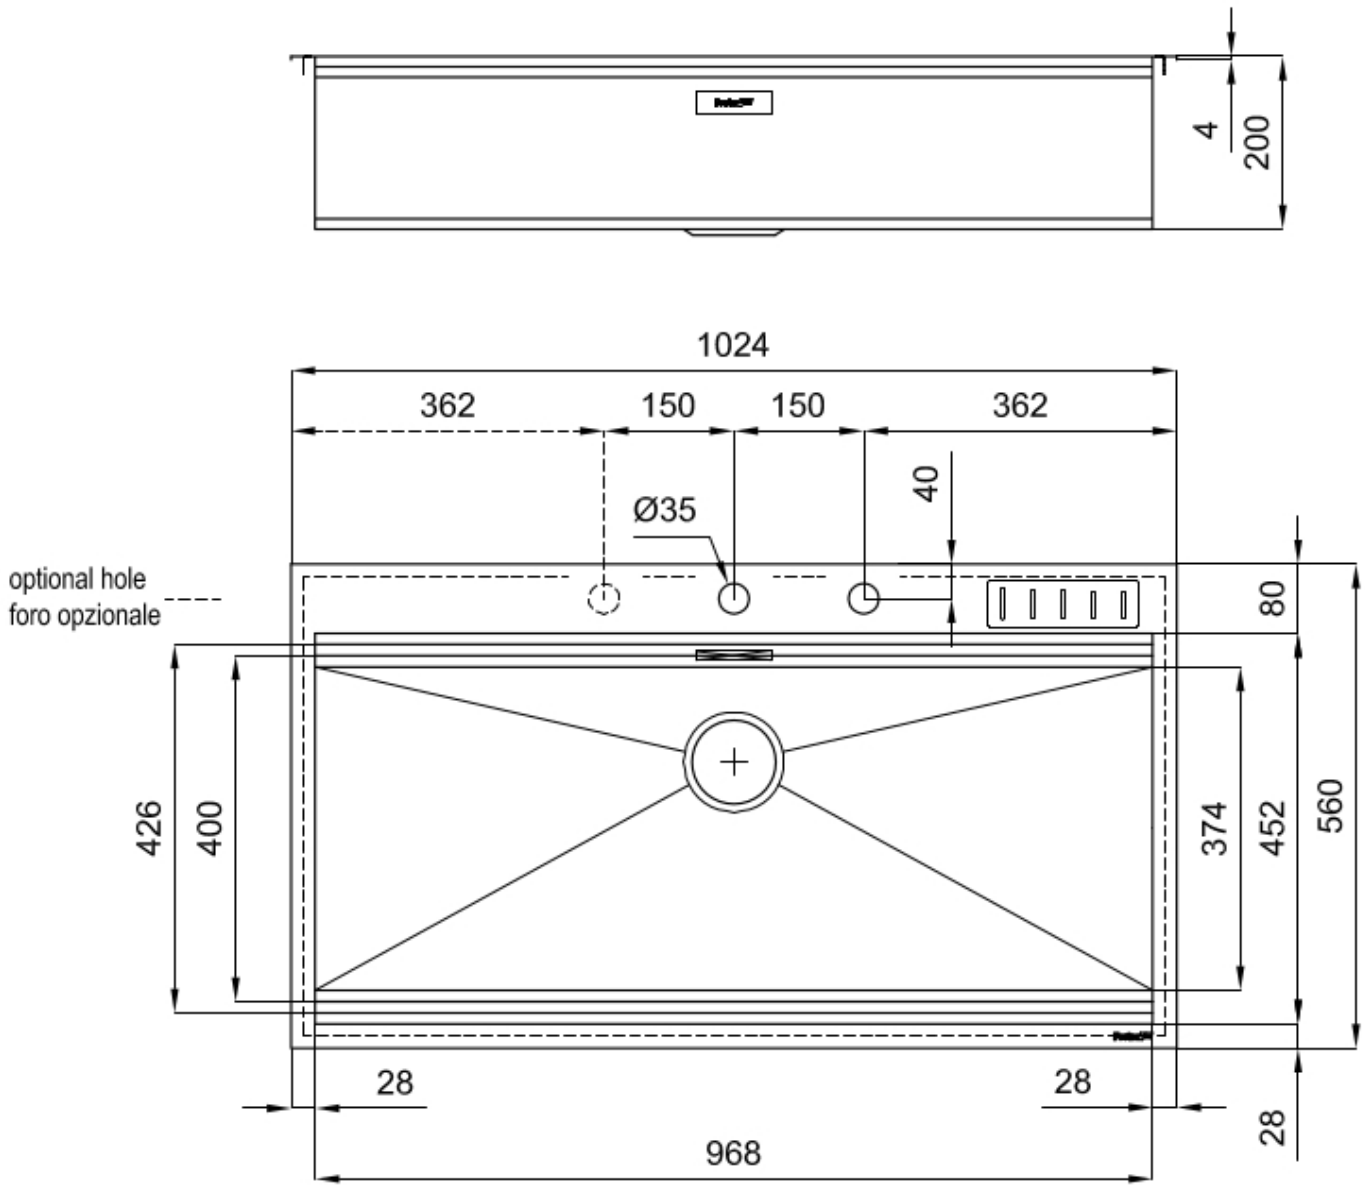

水槽 Foster Milano

水槽

代码: 1018 055

细节

材料	AISI 304 不锈钢
表面处理	拉丝 Foster
质地	磨砂
边型和安装方式	Q4边 (4 mm)
底座	120 cm
尺寸	1024x560 mm
标准配件	固定钩, 垫圈, 下水器, 溢水口和虹吸管, 纸板盒包装
龙头孔	2个定位孔
安装孔	1004x540 mm

下水器	否
宽	102 cm
盆内尺寸	968x400 mm
单槽/双槽	单槽
下水组件	自动下水SPACE MILANO - 3.5 "

特点

Space 下水器	SPACE不锈钢下水器的不锈钢盖子关闭了排水管，可隐藏任何残余物，将它们收集在下面的篮子里，令水槽显得格外优雅。SPACE还具有较小的占地面积，并且可以最佳地利用水槽下隔室。
三重滑轨	Foster Milano水槽使用巧妙的设计可以同时使用多个不同的附件。最上面一层，可以放置可滑动的创新的黑搁架，可以创造一个大的工作平面来冲洗食物和餐具。第二层用来放置和滑动通用配件，可以完成洗、冲、切、剁等多种功能。第三层靠近水槽底部，你可以放置冲洗过的食物餐具而不接触槽底，既可以沥水又不怕被槽底弄脏。
双龙头孔	龙头安装区配备了两个龙头安装孔。在第二个孔中，可以安装自动排水管的遥控器，或者，一个实用的肥皂分配器。
深：56 cm	Foster Milano系列水槽深度56cm，尺寸的增大意味着功能的强大，这也是它的独特之处。
溢水口	溢水口是Foster水槽上的一项安全措施，可以防止疏忽时水的溢出。方形溢水解决方案，具有简约的方形，更加美观大方。
自动下水器	提供带有圆形遥控旋钮的垃圾配件；实用的配件，无需弄湿即可将水从碗中沥干。
节省空间系统	下水器和虹吸管的设计目的是在水槽下方留出尽可能多的空间，如今对于这些单独的废物收集系统越来越有用。

钻石型底部

排水是水槽的一项重要功能，在Foster产品中始终要小心处理。
在具有平底弯曲焊接水槽中，优雅的斜角确保适当的排水，有助于水流。

高厚度

1mm厚的钢。相当大的厚度，保证了最大的坚固性和耐用性。

装备

1x 自动排水空间米兰 8407 115

1x 刀架元素

Milano Optional accessories / Accessori opzionali